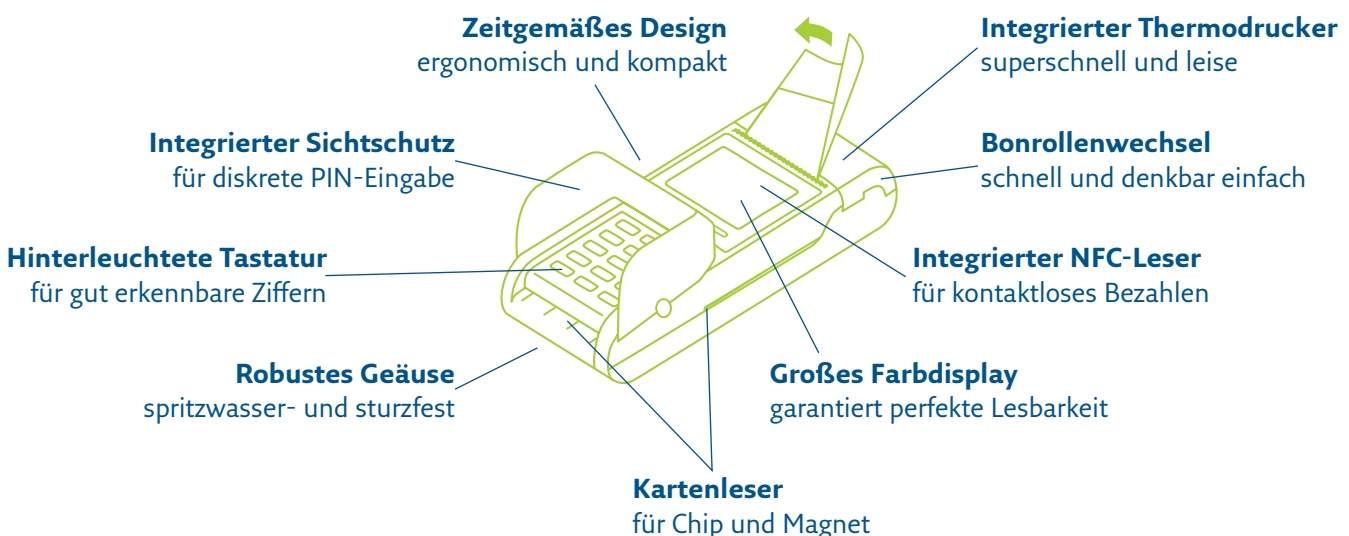

Das Terminal REA T7 flex

Das REA T7 flex ist eines der schnellsten Bezahlterminals auf dem deutschen Markt! Mit **integriertem NFC-Leser** steht es für Top-Mobilität mit bester Technologie und absoluter Highspeed-Performance und ist damit der perfekte Business-Partner für Sie! Sein **brillantes Farbdisplay**, sein **ergonomisches Design**, die **Kontaktlosfunktion** und der **Highspeed-Thermoprinter** machen den Bezahlvorgang besonders kundenfreundlich, schnell und sicher.

Viele Vorteile, die überzeugen

Das REA T7 flex profiliert sich mit seinem **klaren Design** mit **kompakter Stellfläche** und seiner **komfortablen, intuitiven Bedienbarkeit**.

Es ist äußerst **leicht, robust** und **akkustark**. Für **perfekte Mobilität** kann es z. B. bequem in der Tasche getragen werden. Aufgrund seiner **Robustheit** können ihm auch ein Sturz auf den Boden oder Kontakt mit Spritzwasser nichts anhaben. Für höchste Diskretion bei der PIN-Eingabe sorgt der **patentierte PIN-Sichtschutz**.

Der integrierte **NFC-Leser** und die **System-on-Chip Technologie** ermöglichen eine **schnelle Transaktionsgeschwindigkeit** und gewährleisten eine **sichere Verarbeitung** der Transaktionen mit kontaktlosen Medien.

Weitere Vorteile im Überblick

- **blitzschnelle, sichere Zahlungsabwicklung** durch NFC-Reader und System-on-Chip Technologie
- Erfüllung der **SEPA-Kriterien** und sämtlicher Zulassungen

Passend für alle mobilen

Gewerbe, wie z.B.:

- Personenbeförderung
- Event- und Sportentertainment
- Mobiler Verkauf (Messen, Märkte, Schlüsseldienste ...)
- Einzelhandel
- Gastronomie
- Gesundheitswesen
- Dienstleistungsunternehmen (Lieferservice, Handwerksbetriebe, etc.)

Kommunikation

- LAN (Wifi)
- 3G (UMTS/HSDPA)
- 2G (GPRS/EDGE)